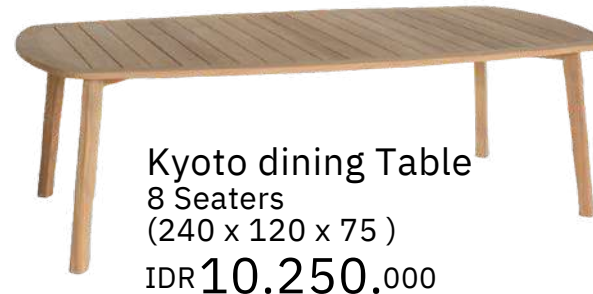

Kyoto dining Table
8 Seaters
(240 x 120 x 75)
IDR 10.250.000

Oberoi 140 x 130 x 85 cm
IDR 5.400.000

Austin Daybed
IDR 4.300.000