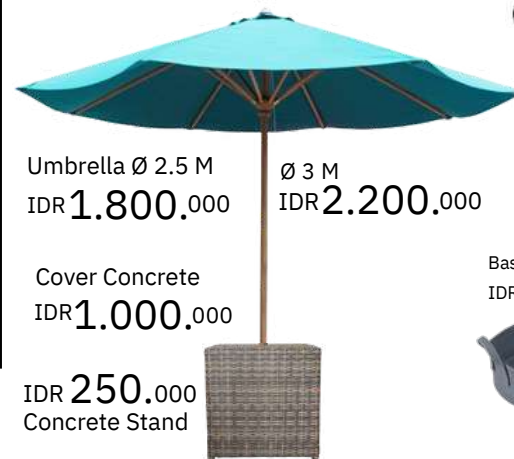

Canggu 90 x 60 x 15
IDR 750.000

Sanur 100 x 60 x 15
IDR 950.000

Plate Mat Circ 6 pcs
IDR 575.000

Plate Mat Sqr 6 pcs
IDR575.000

Rug S
IDR1.700.000

Umbrella Ø 2.5 M
IDR1.800.000

Ø 3 M
IDR2.200.000

Cover Concrete
IDR1.000.000